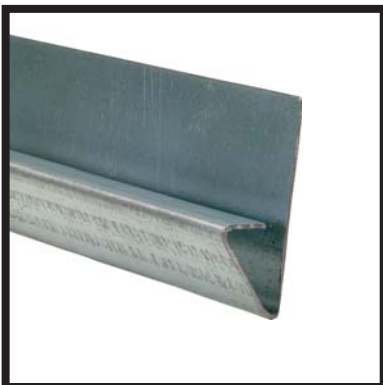

Aluminium Doppel Profil mit Flügel  
EMA 989

Aluminium Doppel Profil selbsttragend  
EMA 10585

Aluminium Regenrinne T.S.

Aluminium Einfach Profil  
SP 10 B

Aluminium Einfach Profil selbsttragend  
P 2235

Galvanisiertes Stahl Einfach Profil T.M.

PVC Profil 2-teilig  
T.M. M/F

PVC Profil Clips Ø 28 L. 4 m.

Galvanisiertes Stahl Profil  
für Polycarbonat Platten

Galvanisiertes Stahl Profil  
für Polycarbonat Wellplatten

Aluminium U Profil 20 x 10 x 20

Schelle Ø 28/32/60 mm. 1 Loch

Schelle Ø 28/32/60 mm. 2 Löcher

Schelle Ø 28/32 mm. 1 Loch

Schelle Ø 60 mm.  
Einseitige Rohraufnahme

Schelle Ø 60 mm.  
Doppelseitige Rohraufnahme

Schelle Ø 60 mm. Modell T.R.  
Doppelseitige Rohraufnahme

Schelle lang schwere Ausführung

Schelle leichte Ausführung

Schelle zur Befestigung von Profilen

Winkelschelle 90°

"T" - Schelle

Schelle lange Ausführung

Schelle Ø 28/32 mm. 2 Löcher

Schelle Ø 60 mm.  
Einseitige Rechteckrohr-Aufnahme