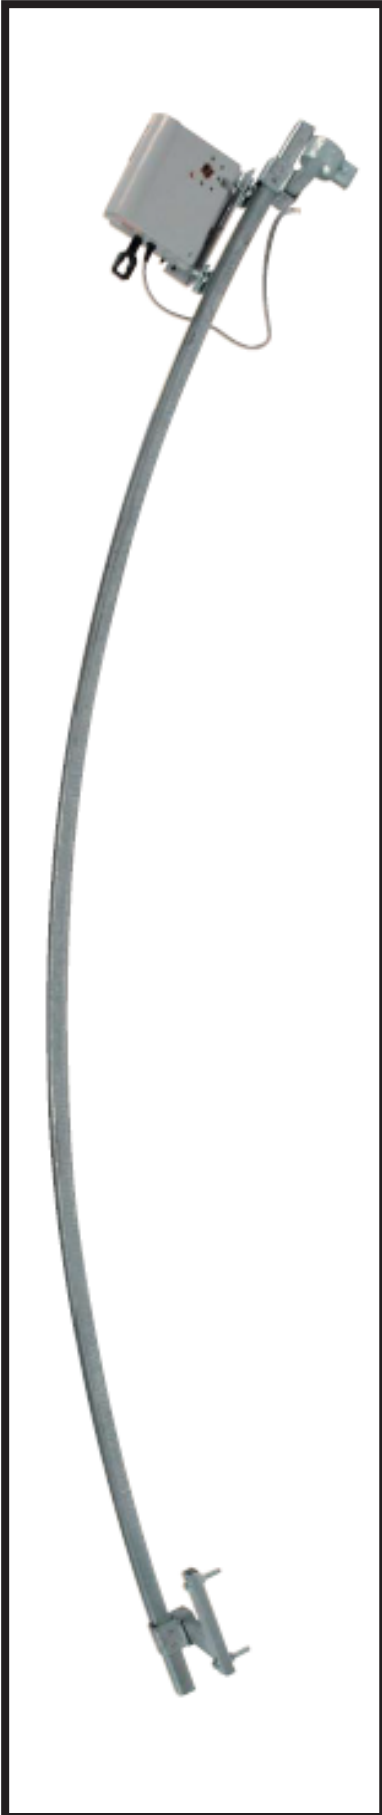

Aluminium Profil  
für Seitenlüftung SP 11

Aluminium Profil  
für Seitenlüftung SP 12

PVC Profil  
P1234

PVC Profil 2-teilig  
T.F. M/F

Aluminium Flachprofil 40 x 1

Aluminium Winkelprofil 40 x 20

Aluminium Winkelprofil 20 x 20

Schelle Ø 28/32/60 mm. 1 Loch

Schelle Ø 28/32/60 mm. 2 Löcher

Schelle Ø 28/32 mm. 1 Loch

Schelle Ø 60 mm.  
Einseitige Rohraufnahme

Schelle Ø 60 mm.  
Doppelseitige Rohraufnahme

Schelle Ø 60 mm. Modell T.R.  
Doppelseitige Rohraufnahme

Schelle lang schwere Ausführung

Schelle leichte Ausführung

Schelle zur Befestigung von Profilen

Winkelschelle 90°

"T" - Schelle

Schelle lange Ausführung

Schelle Ø 28/32 mm. 2 Löcher

Schelle Ø 60 mm.  
Einseitige Rechteckrohr-Aufnahme

Galvanisiertes Rohr mit konischen Rechteckende

Kurbelwelle für Seitenlüftung

Gerade Zahnstange für Firstlüftung

"Ohr" für Kurbelwelle

Komplett - Einbausatz automatische Seitenlüftung für Rundtunnel

Komplett - Einbausatz automatische Seitenlüftung für gerade Stehwände