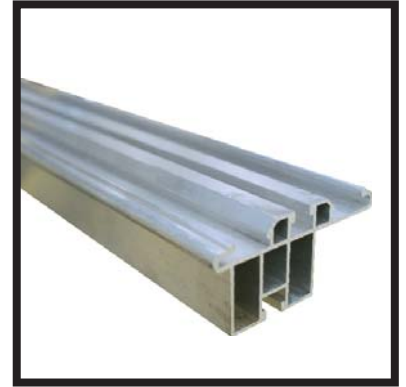

Aluminium Profil  
für Seitenlüftung SP 11

Aluminium Profil  
für Seitenlüftung SP 12

PVC Profil  
P1234

PVC Profil 2-teilig  
T.F. M/F

Aluminium Flachprofil 40 x 1

Aluminium Winkelprofil 40 x 20

Aluminium Winkelprofil 20 x 20

Aluminium Doppel Profil mit Flügel  
EMA 989

Aluminium Doppel Profil selbsttragend  
EMA 10585

Aluminium Regenrinne T.S.

Aluminium Einfach Profil  
SP 10 B

Aluminium Einfach Profil selbsttragend  
P 2235

Galvanisiertes Stahl Einfach Profil T.M.

PVC Profil 2-teilig  
T.M. M/F

PVC Profil Clips Ø 28 L. 4 m.

Galvanisiertes Stahl Profil  
für Polycarbonat Platten

Galvanisiertes Stahl Profil  
für Polycarbonat Wellplatten

Aluminium U Profil 20 x 10 x 20

Schelle Ø 28/32/60 mm. 1 Loch

Schelle Ø 28/32/60 mm. 2 Löcher

Schelle Ø 28/32 mm. 1 Loch

Schelle Ø 60 mm.  
Einseitige Rohraufnahme

Schelle Ø 60 mm.  
Doppelseitige Rohraufnahme

Schelle Ø 60 mm. Modell T.R.  
Doppelseitige Rohraufnahme