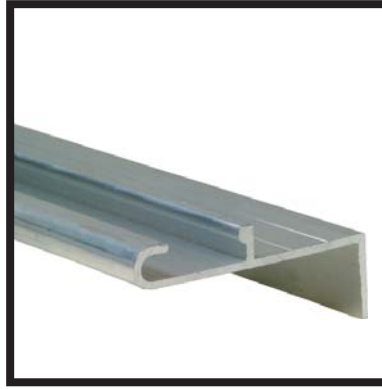

Aluminium Einfach Profil mit Flügel
EMA 1562