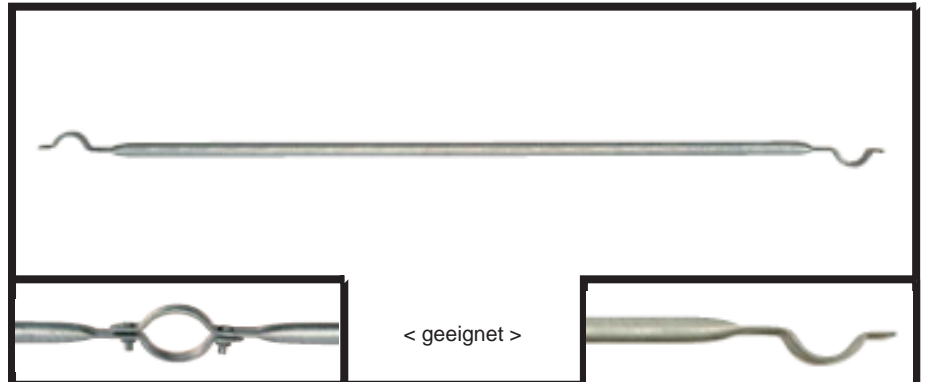

Schelle lang schwere Ausführung

Schelle leichte Ausführung

Schelle zur Befestigung von Profilen

Winkelschelle 90°

"T" - Schelle

Schelle lange Ausführung

Schelle Ø 28/32 mm. 2 Löcher

Schelle Ø 60 mm.  
Einseitige Rechteckrohr-Aufnahme

Schelle Ø 60 mm.  
Doppelseitige Rechteckrohr-Aufnahme

Gebogener Bolzen  
Ø 28/28 bis 60/60 mm.

U-Bolzen Ø 60 mm. T.B.

Rohr - Verbindungsschelle

Kabel - Spanner Mod. Lucchini

Kabel - Spanner mit Schelle Ø 60 mm.  
1 Loch

Kabel - Spanner mit "U" Eisen

Doppelschelle

Kreuzschelle

Doppel - Halbschelle "T"

Schelle Ø 60

Metall Clips Ø 16 bis Ø 60 mm.

Schelle Ø 28/32

PVC Clips Ø 28/32 mm.

Zentral - Schelle  
für mehrschiffige Gewächshäuser

Verstärkungsrohre Ø 28 mm. Mod. Lucchini

Schelle Ø 32 mod. B

Ringschraube Ø 16/22

Aufblasmotor 230 V.

Motor - Anschlußflansch

Motor - Anbauhalterung mit Schelle