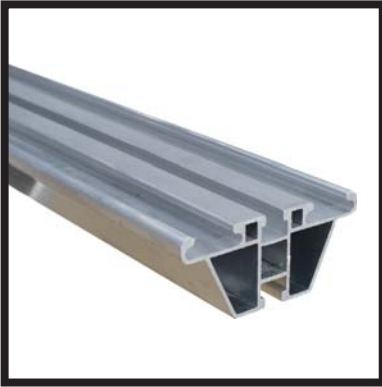

Aluminium Doppel Profil
für Firstlüftung SP 9