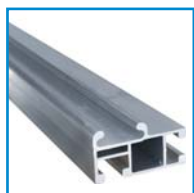

Gewächshaus Zubehör